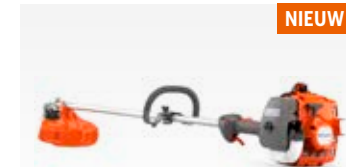

HUSQVARNA 325L

27,6 cm³, 0,85 kW, 5,0 kg, T35 Tap-n-Go™ trimmerkop, combibeschermer en auto return stopschakelaar.

967 90 83-02

€ 000