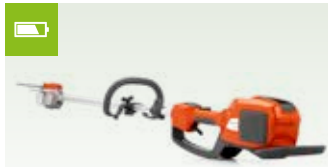

HUSQVARNA 530iPX

Zaagbladlengte 25-30 cm, 3,1 kg excl. accu. Lengte 180 cm. savE™ voor maximale bedrijfstijd. Weersbestendig (IPX4).

967 88 51-10

€ 549

Excl. accu en oplader