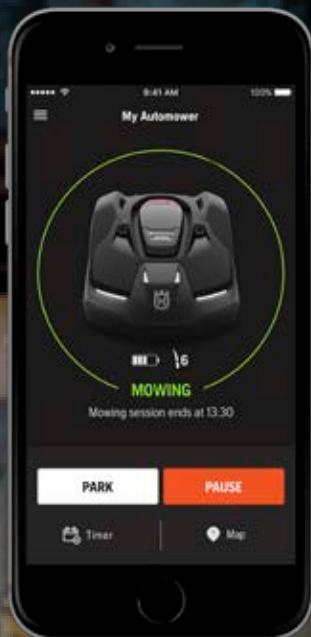

IFTTT

Starten, stoppen of parkeren
op afstand

Op afstand wijzigen van
instellingen

Alarmen en status

HUSQVARNA AUTOMOWER® CONNECT CONTROLE VANUIT DE PALM VAN UW HAND.

Met de Husqvarna Automower® Connect app krijgt u de volledige controle over uw Husqvarna robotmaaier. De app levert twee connectiviteitsstanden, afhankelijk van het model: Automower® Connect voor connectiviteit over grote afstand via de telefoon, of Automower® Connect@Home voor kleine afstanden, met Bluetooth®. Bekijk de status, start of stop, configureer de instellingen of spoor de GPS-positie van de maaier op; allemaal vanaf uw telefoon.

GET IT ON
Google play

Available on the
App Store

VERKRIJGBAAR BIJ GOOGLE PLAY
EN IN DE APP-STORE.

Uitmuntende maaresultaten

All-wheel-drive optie.

Ultra-stille technologie

AUTOMOWER® ROBOTMAAIERS

PERFECTE RESULTATEN, ZELFS OP COMPLEXE GAZONS