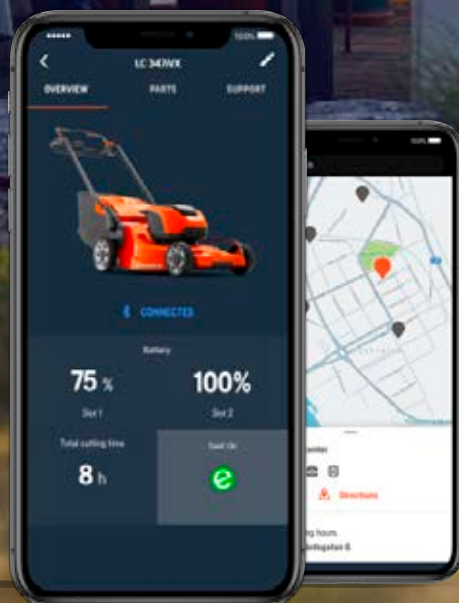

HUSQVARNA CONNECT APP

BRENG UW ERVARING NAAR NIEUWE HOOGTE

De Husqvarna Connect app is een digitale stalling voor al uw apparatuur, waarmee uw tuinwerkzaamheden makkelijker, efficiënter en bevredigender dan ooit worden. Indien u een van onze producten met Bluetooth® bezit, krijgt u toegang tot een aantal extra functies, zoals statistiek over bedrijfstijd, laadstatus, onderhouds-mededelingen en dergelijke

Handleidingen en handboeken

Productstatus en gegevens

Dealerlocator

VERKRIJGBAAR BIJ GOOGLE PLAY
EN IN DE APP-STORE.

A man in a grey t-shirt and dark pants is using a red and silver Husqvarna 325iLK trimmer in a garden. The background shows a white wall on the left and a lush green garden with trees and bushes under a clear sky.

HUSQVARNA 325iLK – NIEUW!

KEUZEVRIJHEID

Met de robuuste Husqvarna 325iLK gaan accukracht en flexibiliteit hand in hand om de gebruiker een echt veelzijdige, en verbazingwekkend krachtige machine te bieden. De accumotor levert een output die gelijk is aan een 25cc benzinemotor, wat ruim voldoende is voor vrijwel alle werkzaamheden in de tuin. Omdat de goed-uitgebalanceerde trimmer compatibel is met een groot aantal hulpstukken, kan hij voor van alles worden gebruikt, van grasmaaien en snoeien tot randen bijwerken en schoonmaken. Een Bluetooth® verbinding geeft statusinformatie via de Husqvarna Connect app en met de all-weather bescherming kun u doorwerken, in weer en wind.